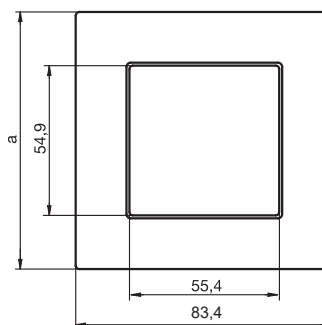

Wisselschakelaar QuickFlex

Merten M-Smart

Merten M-Pure

Merten Atelier-M

Merten M-Pure Decor

	1-voudig	2-voudig	3-voudig	4-voudig	5-voudig
Merten M-Smart	a=80.5	a=151.7	a=222.9	a=294.1	a=365.3
Merten Atelier-M	a=80.5	a=151.7	a=222.9	a=294.1	a=365.3
Merten M-Pure	a=83.4	a=154.6	a=225.8	a=297	a=368.2
Merten M-Pure Decor	a=83.4	a=158	a=229	a=301	a=372