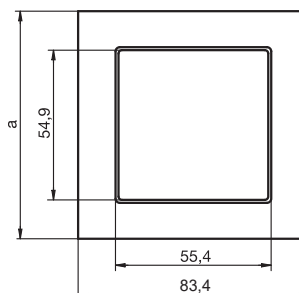

Wisselschakelaar QuickFlex

Merten M-Smart

Merten M-Pure

Merten Atelier-M

Merten M-Pure Decor

	1-voudig	2-voudig	3-voudig	4-voudig	5-voudig
Merten M-Smart	a=80.5	a=151.7	a=222.9	a=294.1	a=365.3
Merten Atelier-M	a=80.5	a=151.7	a=222.9	a=294.1	a=365.3
Merten M-Pure	a=83.4	a=154.6	a=225.8	a=297	a=368.2
Merten M-Pure Decor	a=83.4	a=158	a=229	a=301	a=372