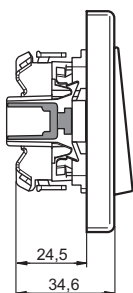

Wisselschakelaar QuickFlex

Merten M-Smart

Merten M-Pure

Merten Atelier-M

Merten M-Pure Decor

	1-voudig	2-voudig	3-voudig	4-voudig	5-voudig
Merten M-Smart	a=80.5	a=151.7	a=222.9	a=294.1	a=365.3
Merten Atelier-M	a=80.5	a=151.7	a=222.9	a=294.1	a=365.3
Merten M-Pure	a=83.4	a=154.6	a=225.8	a=297	a=368.2
Merten M-Pure Decor	a=83.4	a=158	a=229	a=301	a=372