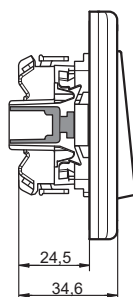

Wisselschakelaar QuickFlex

Merten M-Smart

Merten M-Pure

Merten Atelier-M

Merten M-Pure Decor

	1-voudig	2-voudig	3-voudig	4-voudig	5-voudig
Merten M-Smart	a=80.5	a=151.7	a=222.9	a=294.1	a=365.3
Merten Atelier-M	a=80.5	a=151.7	a=222.9	a=294.1	a=365.3
Merten M-Pure	a=83.4	a=154.6	a=225.8	a=297	a=368.2
Merten M-Pure Decor	a=83.4	a=158	a=229	a=301	a=372