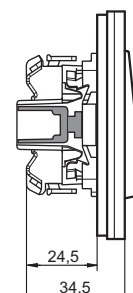

Wisselschakelaar QuickFlex

Merten M-Smart

Merten M-Pure

Merten Atelier-M

Merten M-Pure Decor

	1-voudig	2-voudig	3-voudig	4-voudig	5-voudig
Merten M-Smart	a=80.5	a=151.7	a=222.9	a=294.1	a=365.3
Merten Atelier-M	a=80.5	a=151.7	a=222.9	a=294.1	a=365.3
Merten M-Pure	a=83.4	a=154.6	a=225.8	a=297	a=368.2
Merten M-Pure Decor	a=83.4	a=158	a=229	a=301	a=372