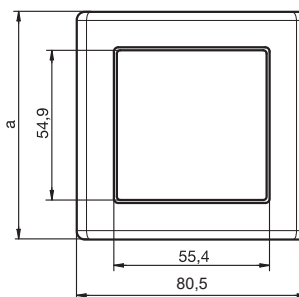

Wisselschakelaar QuickFlex

Merten M-Smart

Merten M-Pure

Merten Atelier-M

Merten M-Pure Decor

	1-voudig	2-voudig	3-voudig	4-voudig	5-voudig
Merten M-Smart	a=80.5	a=151.7	a=222.9	a=294.1	a=365.3
Merten Atelier-M	a=80.5	a=151.7	a=222.9	a=294.1	a=365.3
Merten M-Pure	a=83.4	a=154.6	a=225.8	a=297	a=368.2
Merten M-Pure Decor	a=83.4	a=158	a=229	a=301	a=372