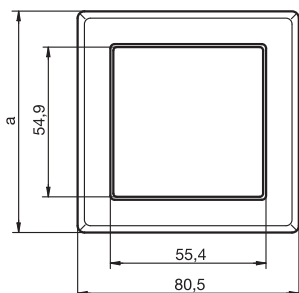

Wisselschakelaar QuickFlex

Merten M-Smart

Merten M-Pure

Merten Atelier-M

Merten M-Pure Decor

	1-voudig	2-voudig	3-voudig	4-voudig	5-voudig
Merten M-Smart	a=80.5	a=151.7	a=222.9	a=294.1	a=365.3
Merten Atelier-M	a=80.5	a=151.7	a=222.9	a=294.1	a=365.3
Merten M-Pure	a=83.4	a=154.6	a=225.8	a=297	a=368.2
Merten M-Pure Decor	a=83.4	a=158	a=229	a=301	a=372