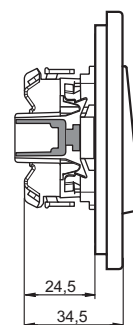

Wisselschakelaar QuickFlex

Merten M-Smart

Merten M-Pure

Merten Atelier-M

Merten M-Pure Decor

	1-voudig	2-voudig	3-voudig	4-voudig	5-voudig
Merten M-Smart	a=80.5	a=151.7	a=222.9	a=294.1	a=365.3
Merten Atelier-M	a=80.5	a=151.7	a=222.9	a=294.1	a=365.3
Merten M-Pure	a=83.4	a=154.6	a=225.8	a=297	a=368.2
Merten M-Pure Decor	a=83.4	a=158	a=229	a=301	a=372